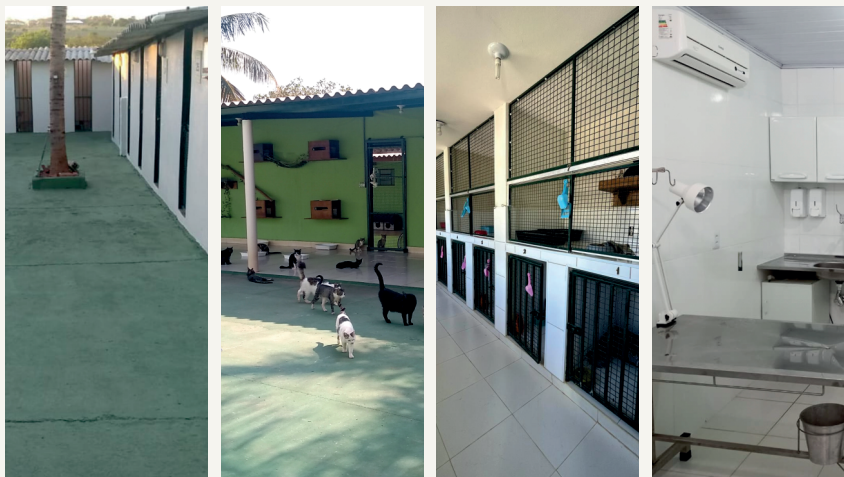

A ENGENHARIA DO CUIDADO

1.000 m², com estrutura organizada e setorizada para o atendimento de cães e gatos.

25 CANIS

Cobertos com telhas termoacústicas, para maior conforto térmico e área de descanso separada.

Pátio aberto para exercícios e expressão de comportamentos naturais.

Área de banho e enriquecimento ambiental com brinquedos, promovendo bem-estar, socialização e interação com humanos e outros cães.

ALIMENTAÇÃO

A alimentação dos animais acolhidos é realizada com ração de boa qualidade, adequada à espécie, idade e necessidades nutricionais de cada indivíduo, garantindo suporte à saúde, recuperação e bem-estar dos animais sob nossos cuidados.

GATIFICADO

Ambientes setorizados, animais recém-chegados, maternidade, FeLV positivos. Os ambientes são gatificados verticalmente, com diversos pontos de escalada, esconderijos e áreas de descanso, além de ventilação adequada para garantir conforto térmico e respeito às necessidades comportamentais da espécie.

NÚCLEO TÉCNICO E ADMINISTRATIVO

Sala veterinária climatizada para atendimentos diários e internação, lavanderia, banheiros, depósito, sala de reunião e copa climatizada destinada às refeições e à convivência de colaboradores e voluntários