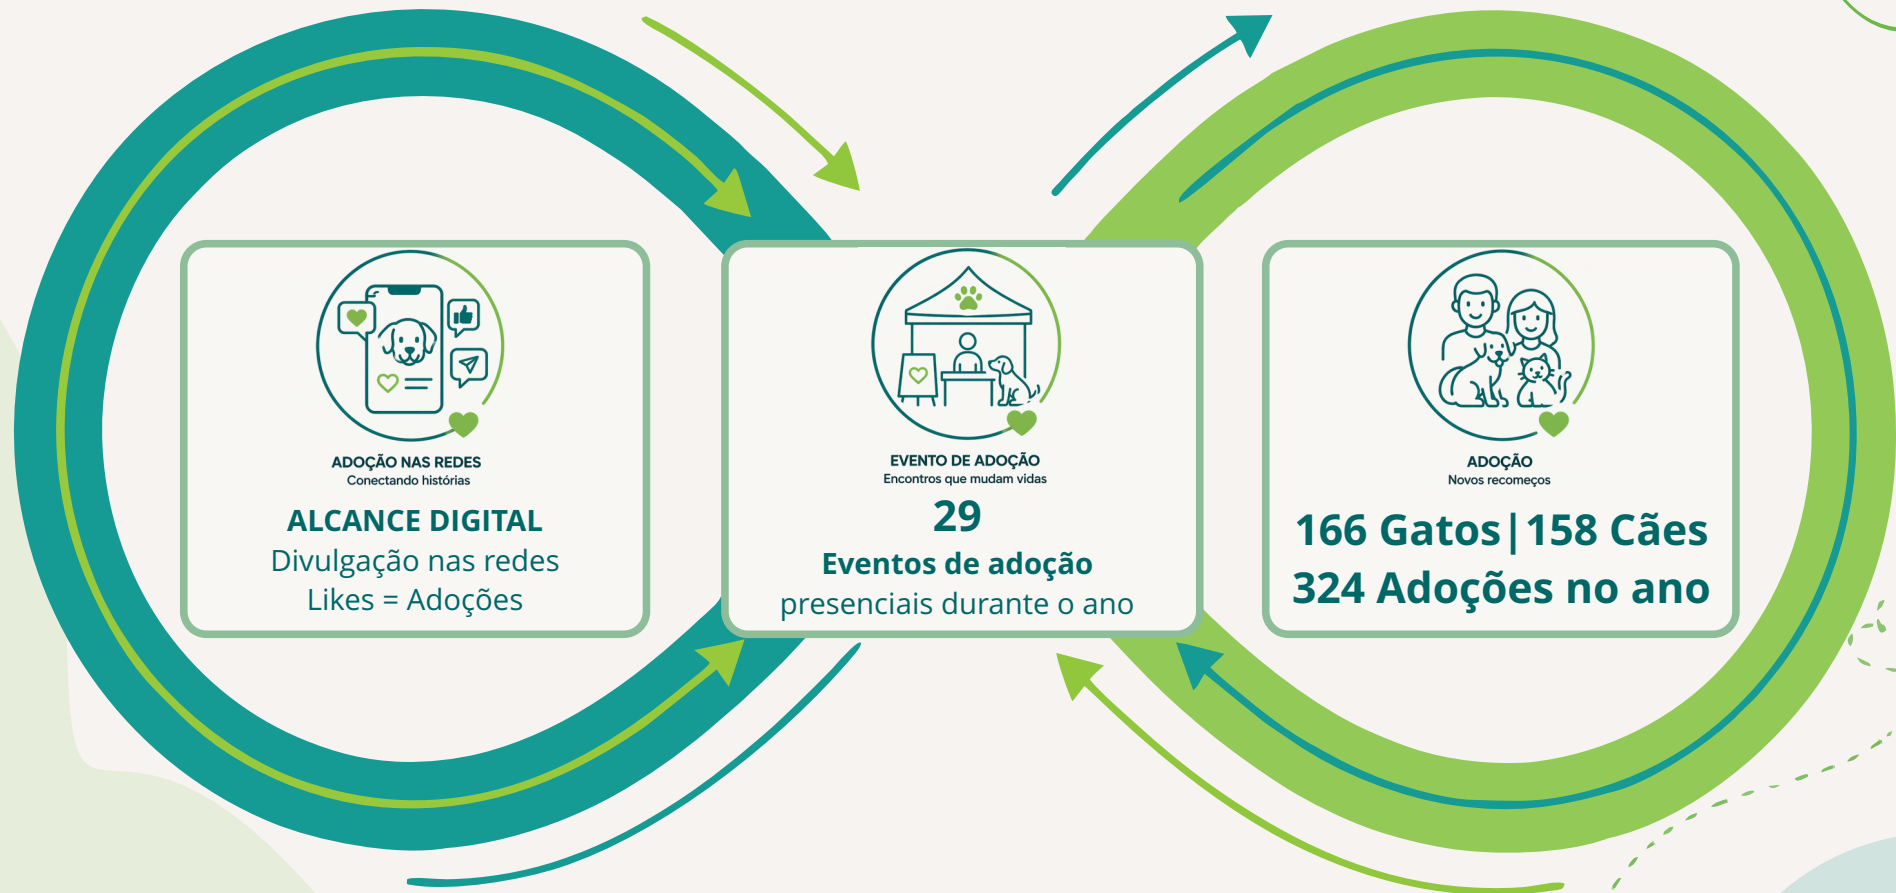

GATIFICADO

Ambientes setorizados, animais recém-chegados, maternidade, FeLV positivos. Os ambientes são gatificados verticalmente, com diversos pontos de escalada, esconderijos e áreas de descanso, além de ventilação adequada para garantir conforto térmico e respeito às necessidades comportamentais da espécie.

NÚCLEO TÉCNICO E ADMINISTRATIVO

Sala veterinária climatizada para atendimentos diários e internação, lavanderia, banheiros, depósito, sala de reunião e copa climatizada destinada às refeições e à convivência de colaboradores e voluntários

O ECOSSISTEMA HUMANO

Equipe técnica, operacional e administrativa que mantém a engrenagem funcionando o tempo todo.

ADOÇÃO: 324 NOVOS RECOMEÇOS

Adoção destaque 2025 — Henrique

A espera

4 anos aguardando uma adoção. Mais um evento encerrado mais um retorno para o abrigo sem encontrar uma família.

O PODER DA CONEXÃO

150 MIL Visualizações

O ponto de virada

Um video de segundos da sua solidão no cercadinho com a legenda: O Henrique observando os outros cães indo para suas novas famílias e ele voltando para o abrigo mais uma vez.