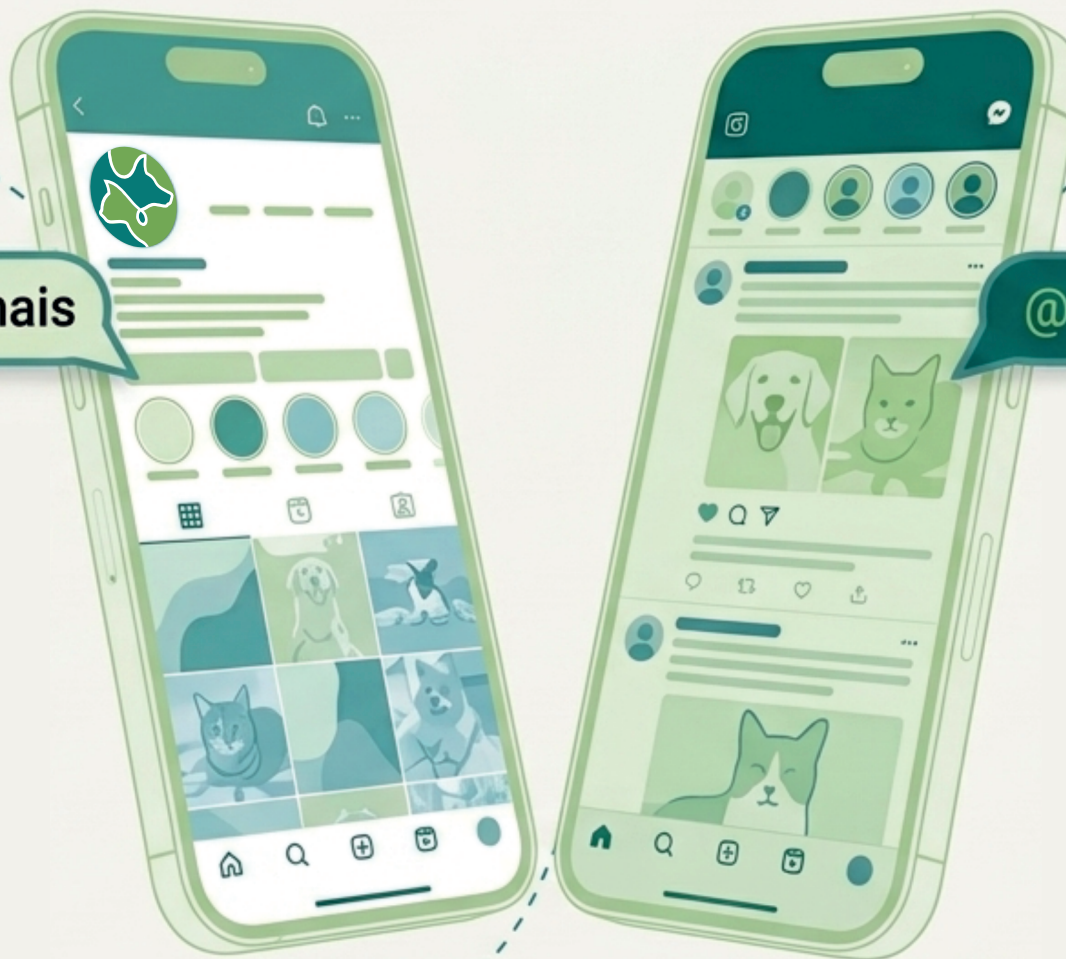

O PODER DA CONEXÃO

150 MIL Visualizações

O ponto de virada

Um video de segundos da sua solidão no cercadinho com a legenda: O Henrique observando os outros cães indo para suas novas famílias e ele voltando para o abrigo mais uma vez.

Infraestrutura Digital: Engajamento e Utilidade Pública

@clube.amigo.animais

18.000
Seguidores
9 mil + 2025

Visibilidade institucional, educação/conscientização, promoção de evento e adoções, atração de parceria e prestação de contas.

@clube.divulga

Canal direto
com a
comunidade

Achados e perdidos, vitrine de adoção, pedidos de ajuda, promoção de evento de animais.

Além dos Muros: Educação e Conscientização

Jan/2025

Campeonato Paulista (Série A4)
- Entrada de cães em campo com a faixa "Abandono é crime".